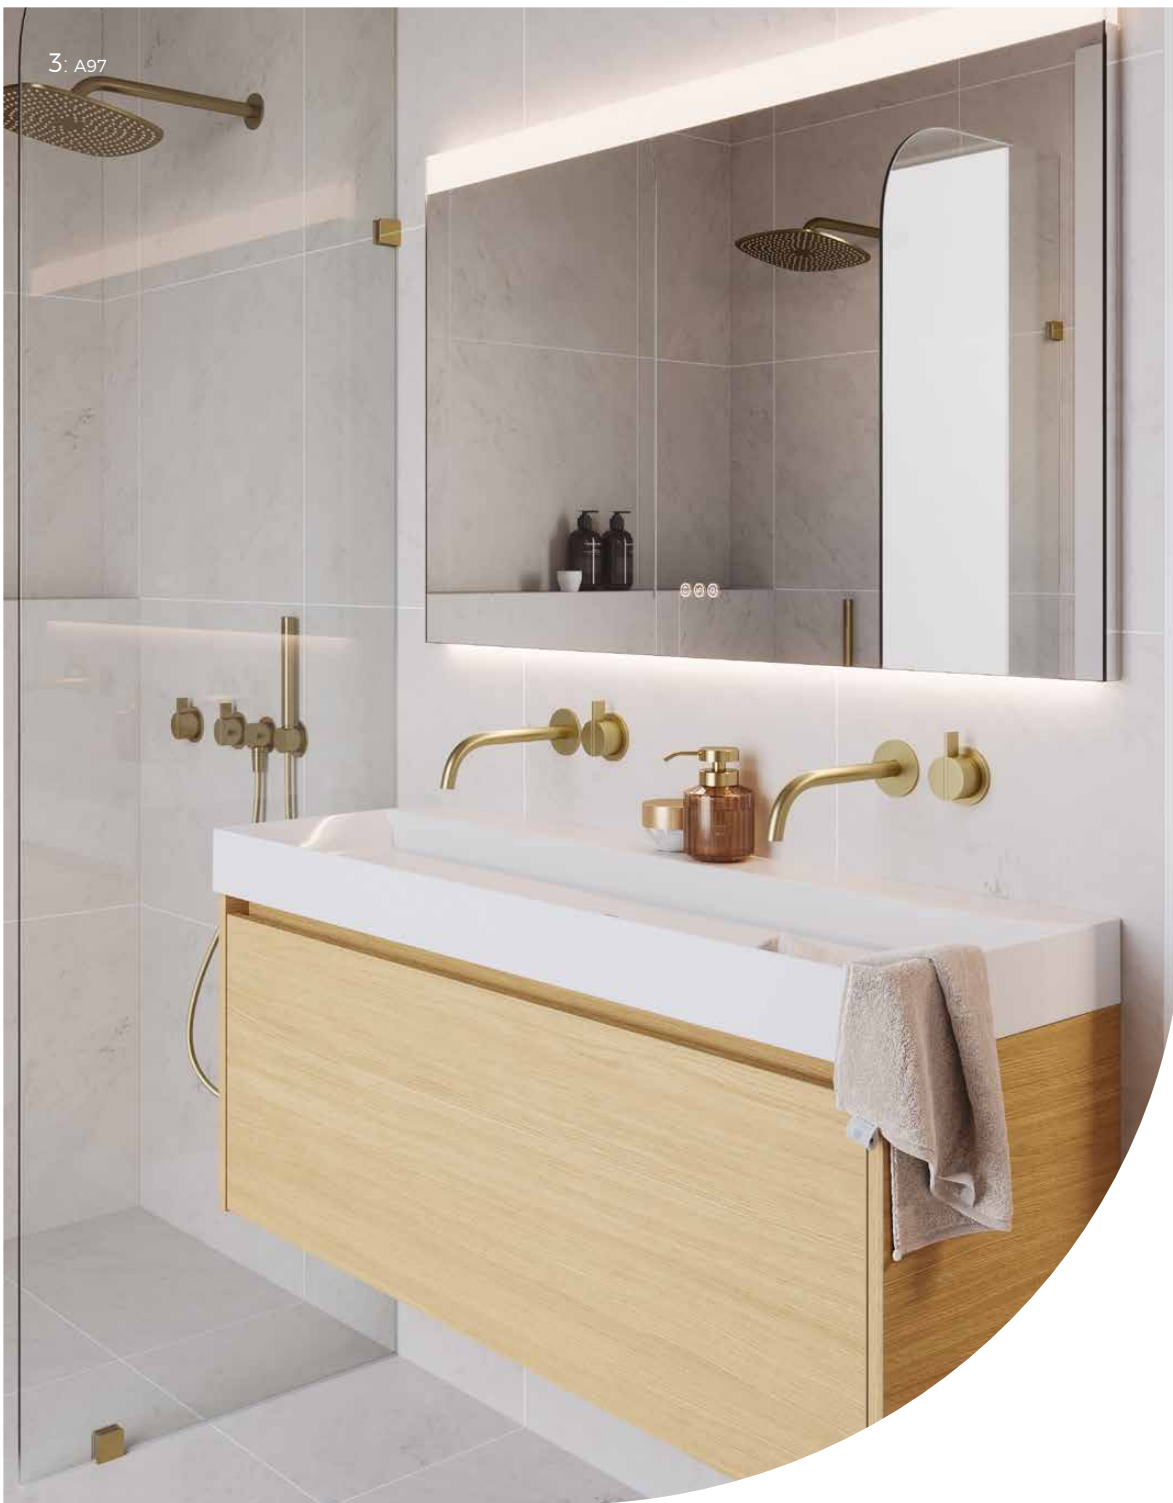

3: A97

GET UP

40 CM DIEP | 1 WASTAFELBLAD | 8 WASTAFELKAST VARIATIES